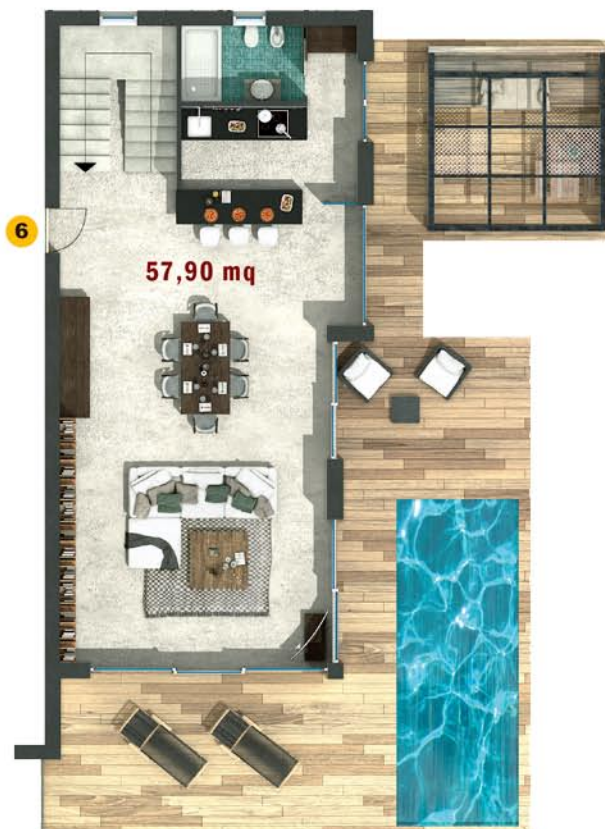

Lago di Garda - Castelletto di Brenzone (VR)

LA VILLA

Superficie commerciale	mq	223,00
Superficie netta	mq	133,81
Terrazze	mq	53,40
Piscina	mq	15,60
Giardino pensile	mq	30,00
Hobbyraum	mq	20,20

3 posti auto/Garage

PIANO TERRA

PIANO PRIMO

VENDITA DIRETTA

Lago di Garda - Castelletto di Brenzone (VR)

LA VILLA

GIARDINO PENSILE

PIANO INTERRATO

VENDITA DIRETTA