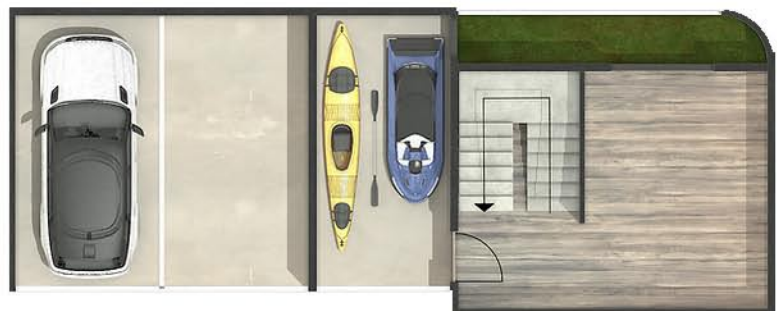

Lago di Garda - Castelletto di Brenzone (VR)

LA VILLA

Superficie commerciale	mq	223,00
Superficie netta	mq	133,81
Terrazze	mq	53,40
Piscina	mq	15,60
Giardino pensile	mq	30,00
Hobbyraum	mq	20,20

3 posti auto/Garage

PIANO TERRA

PIANO PRIMO

VENDITA DIRETTA

Lago di Garda - Castelletto di Brenzone (VR)

LA VILLA

GIARDINO PENSILE

PIANO INTERRATO

VENDITA DIRETTA