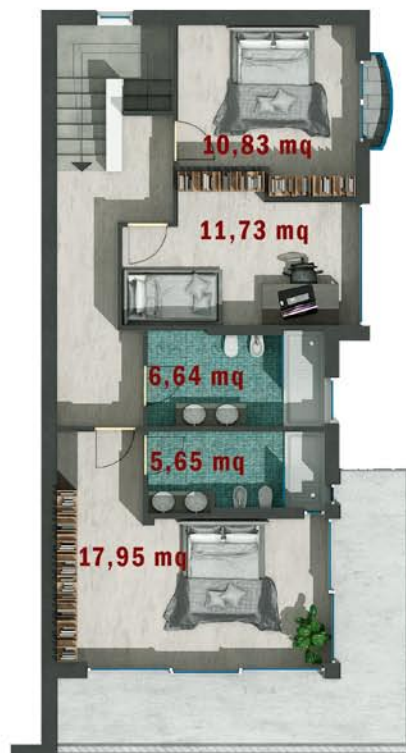

Lago di Garda - Castelletto di Brenzone (VR)

LA VILLA

Superficie commerciale	mq	223,00
Superficie netta	mq	133,81
Terrazze	mq	53,40
Piscina	mq	15,60
Giardino pensile	mq	30,00
Hobbyraum	mq	20,20

3 posti auto/Garage

PIANO TERRA

PIANO PRIMO

VENDITA DIRETTA

Lago di Garda - Castelletto di Brenzone (VR)

LA VILLA

GIARDINO PENSILE

PIANO INTERRATO

VENDITA DIRETTA