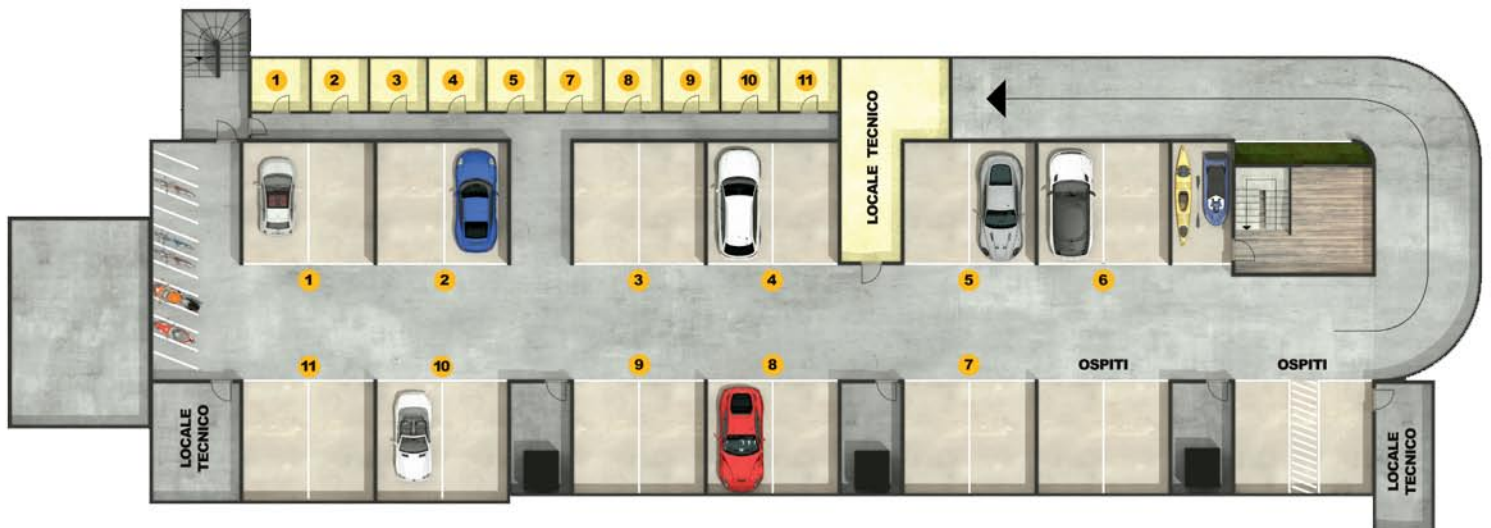

Gardasee - Castelletto di Brenzone (VR)

ERDGESCHOSS ALLGEMEIN

UNTERGESCHOSS ALLGEMEIN

DIREKTVERKAUF

Gardasee - Castelletto di Brenzone (VR)

ERDGESCHOSS
APPARTAMENT 5

Gewerbliche Fläche	qm	92,00
Nutzfläche	qm	64,00
Balkon	qm	4,09
Terrasse	qm	14,50
Keller	qm	5,65

2 Auto Stellplätze/Garage

DIREKTVERKAUF