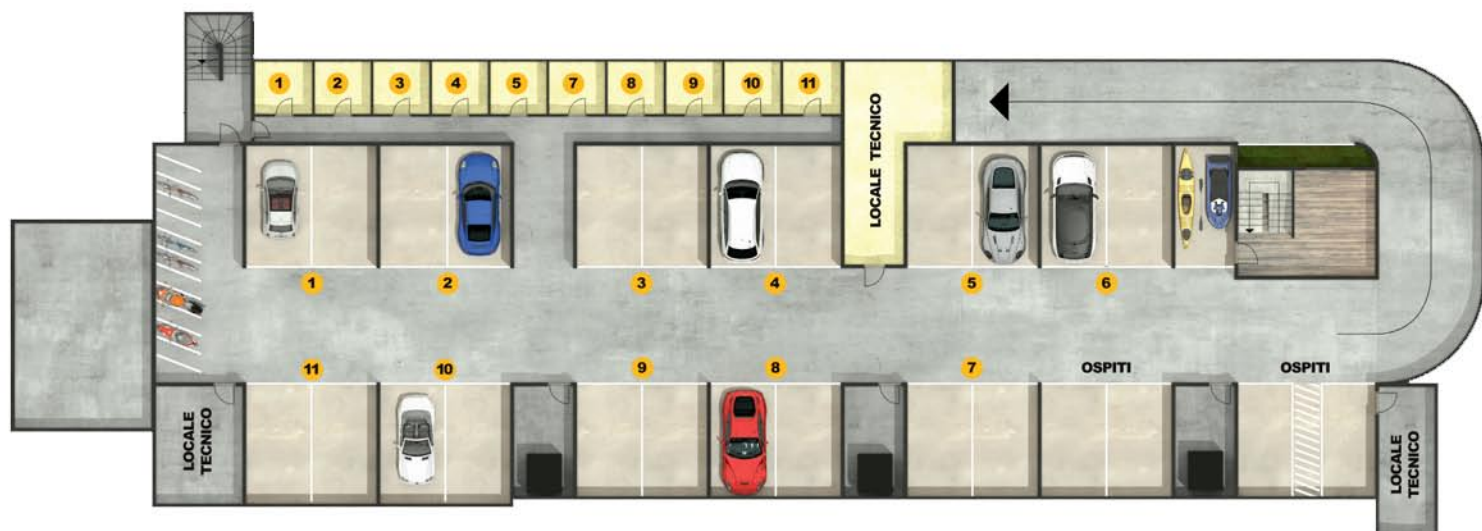

Lago di Garda - Castelletto di Brenzone (VR)

PIANO TERRA GENERALE

PIANO INTERRATO GENERALE

VENDITA DIRETTA

Lago di Garda - Castelletto di Brenzone (VR)

PIANO TERRA
APPARTAMENTO 1

Superficie commerciale	mq	192,00
Superficie netta	mq	128,80
Balcone	mq	8,30
Terrazza	mq	53,00
Cantina	mq	5,65

2 posti auto/Garage

VENDITA DIRETTA