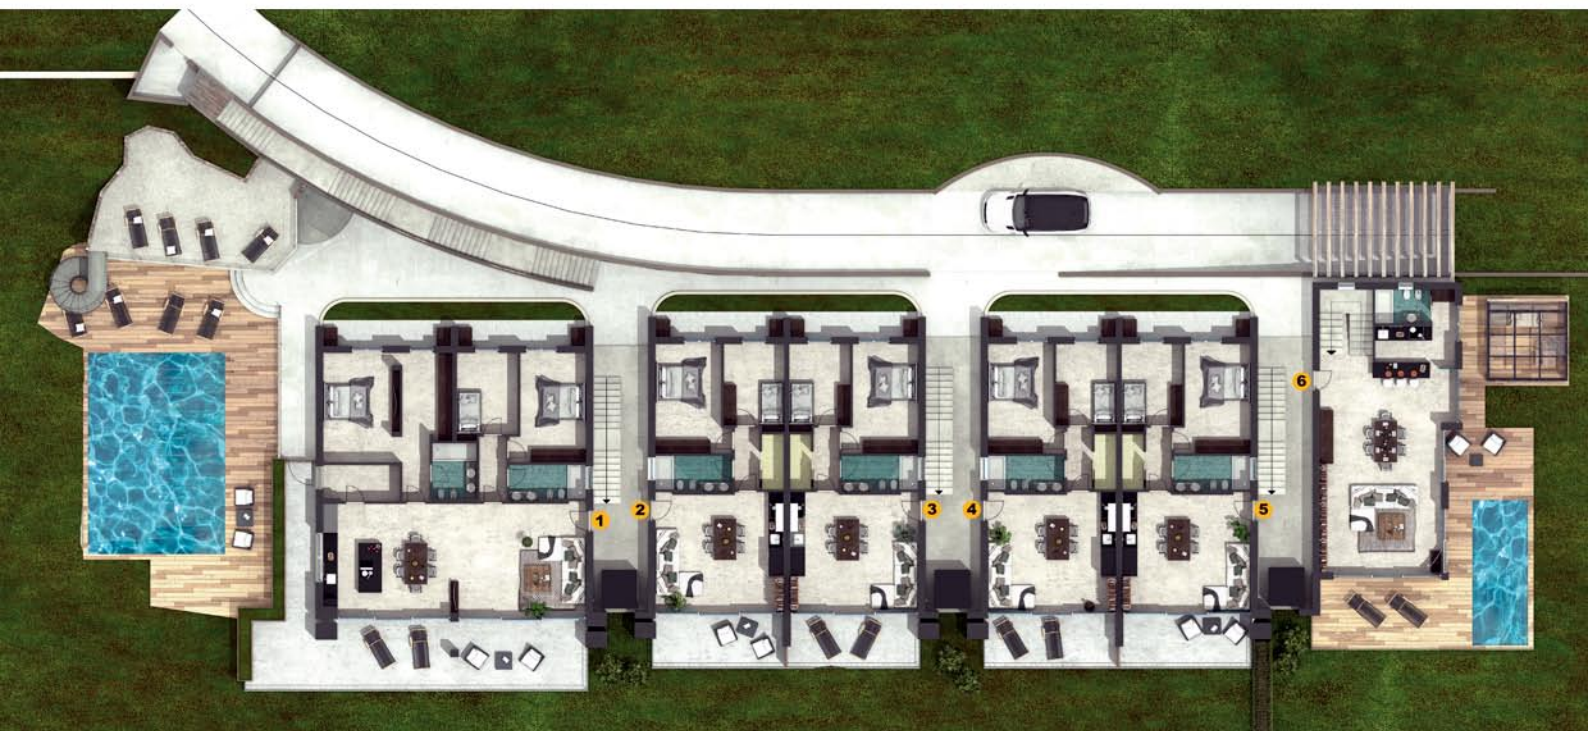

Lago di Garda - Castelletto di Brenzone (VR)

PIANO TERRA GENERALE

PIANO INTERRATO GENERALE

VENDITA DIRETTA

Lago di Garda - Castelletto di Brenzone (VR)

PIANO TERRA
APPARTAMENTO 1

Superficie commerciale	mq	192,00
Superficie netta	mq	128,80
Balcone	mq	8,30
Terrazza	mq	53,00
Cantina	mq	5,65

2 posti auto/Garage

VENDITA DIRETTA