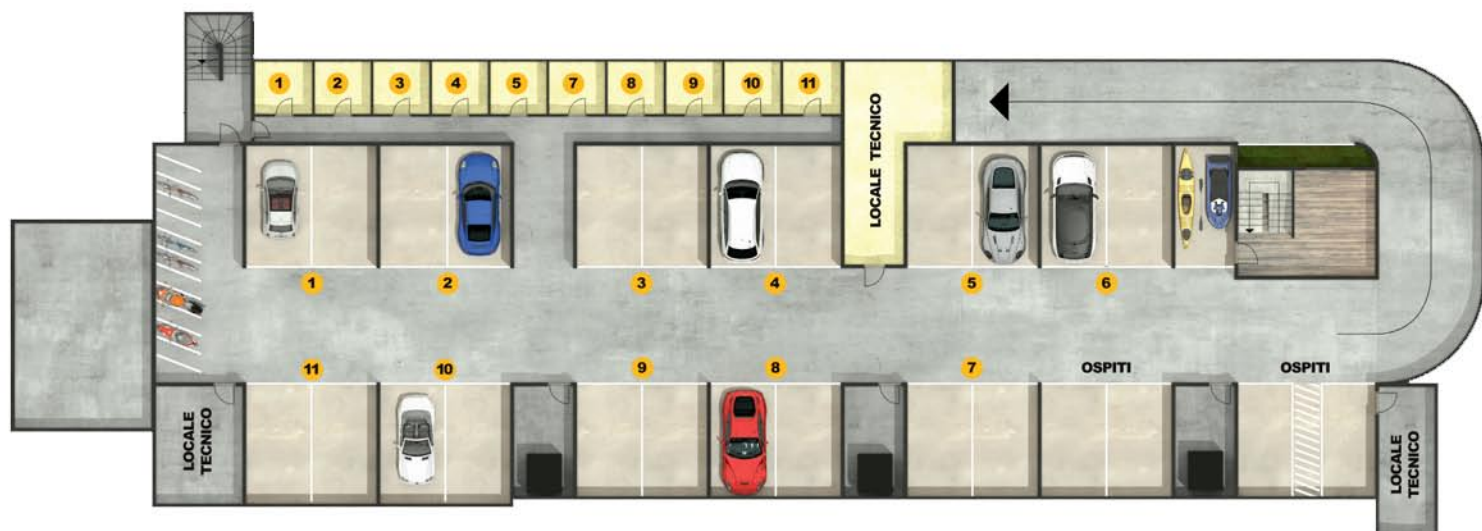

Lago di Garda - Castelletto di Brenzone (VR)

PIANO TERRA GENERALE

PIANO INTERRATO GENERALE

VENDITA DIRETTA

Lago di Garda - Castelletto di Brenzone (VR)

PIANO TERRA
APPARTAMENTO 5

Superficie commerciale	mq	92,00
Superficie netta	mq	64,00
Balcone	mq	4,09
Terrazza	mq	14,50
Cantina	mq	5,65

2 posti auto/Garage

VENDITA DIRETTA