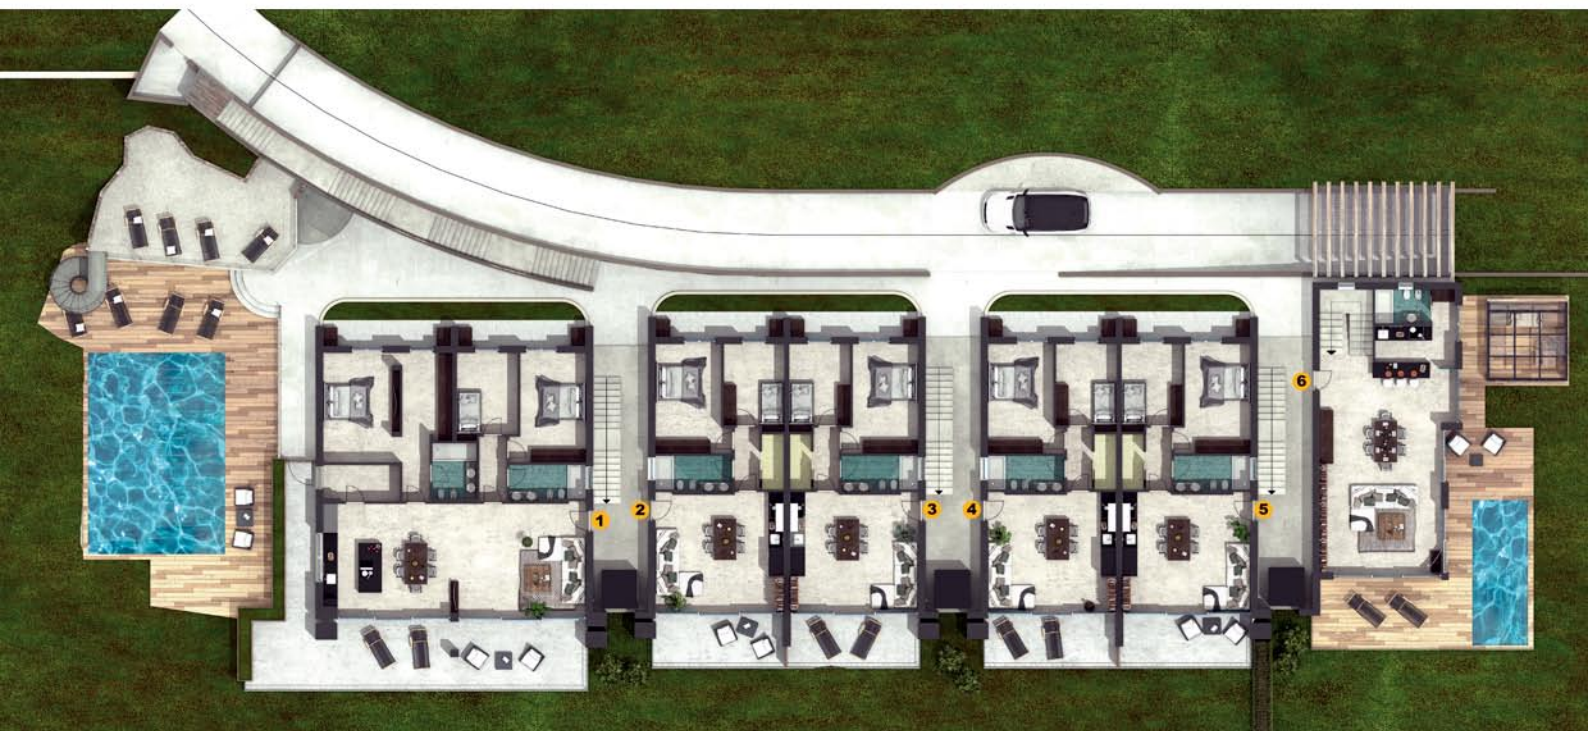

Lago di Garda - Castelletto di Brenzone (VR)

PIANO TERRA GENERALE

PIANO INTERRATO GENERALE

VENDITA DIRETTA

Lago di Garda - Castelletto di Brenzone (VR)

PIANO TERRA
APPARTAMENTO 5

Superficie commerciale	mq	92,00
Superficie netta	mq	64,00
Balcone	mq	4,09
Terrazza	mq	14,50
Cantina	mq	5,65

2 posti auto/Garage

VENDITA DIRETTA