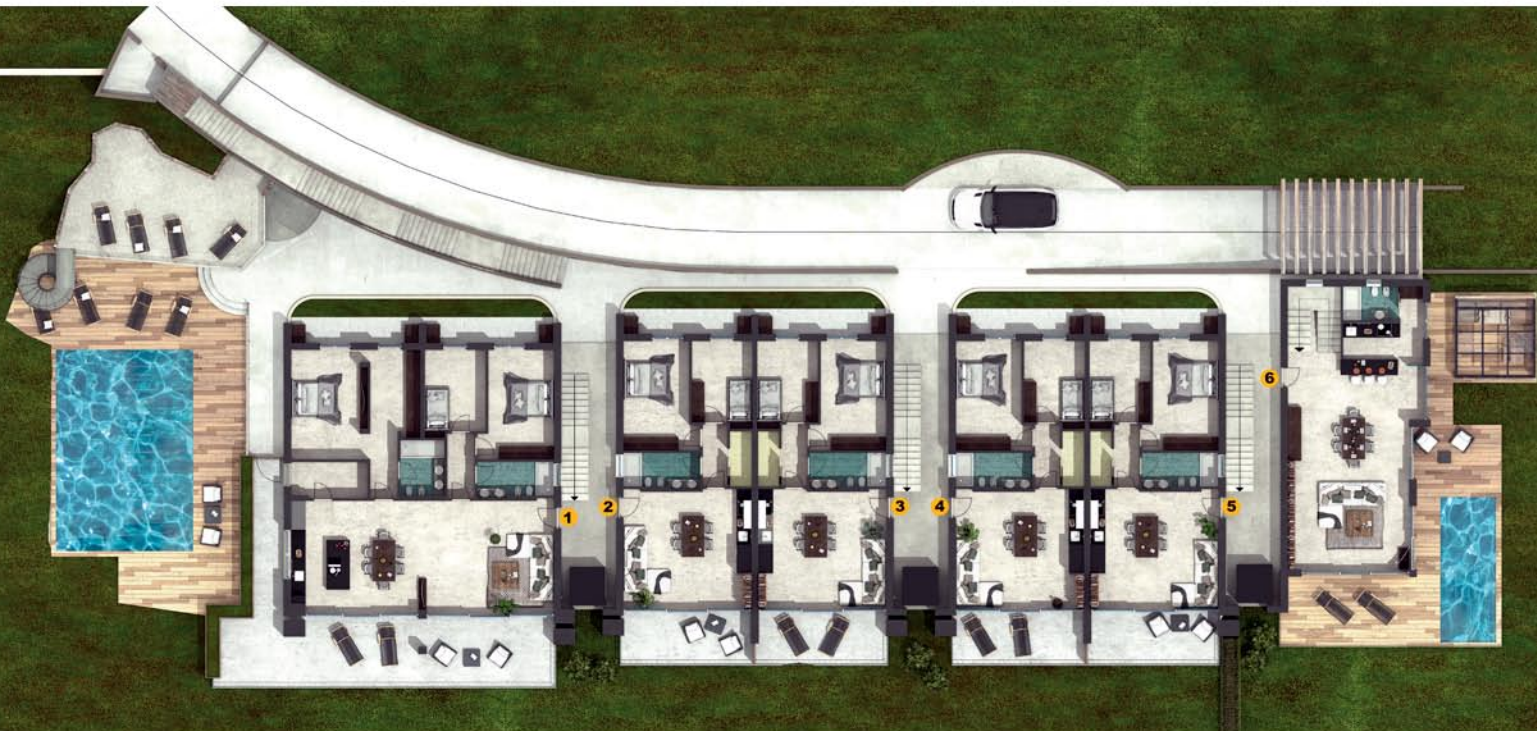

Gardasee - Castelletto di Brenzone (VR)

ERDGESCHOSS ALLGEMEIN

UNTERGESCHOSS ALLGEMEIN

DIREKTVERKAUF

Gardasee - Castelletto di Brenzone (VR)

ERDGESCHOSS
APPARTAMENT 4

Gewerbliche Fläche	qm	92,00
Nutzfläche	qm	64,00
Balkon	qm	4,09
Terrasse	qm	14,50
Keller	qm	5,65

2 Auto Stellplätze/Garage

DIREKTVERKAUF