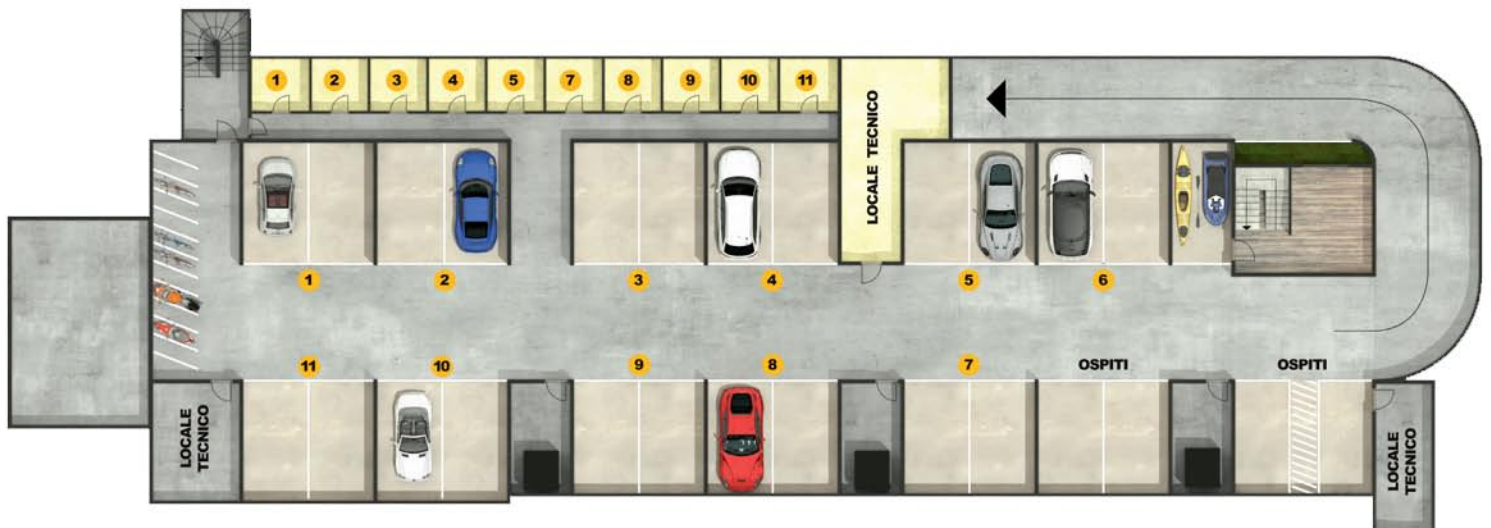

Gardasee - Castelletto di Brenzone (VR)

ERDGESCHOSS ALLGEMEIN

UNTERGESCHOSS ALLGEMEIN

DIREKTVERKAUF

Gardasee - Castelletto di Brenzone (VR)

ERDGESCHOSS
APPARTAMENT 4

Gewerbliche Fläche	qm	92,00
Nutzfläche	qm	64,00
Balkon	qm	4,09
Terrasse	qm	14,50
Keller	qm	5,65

2 Auto Stellplätze/Garage

DIREKTVERKAUF