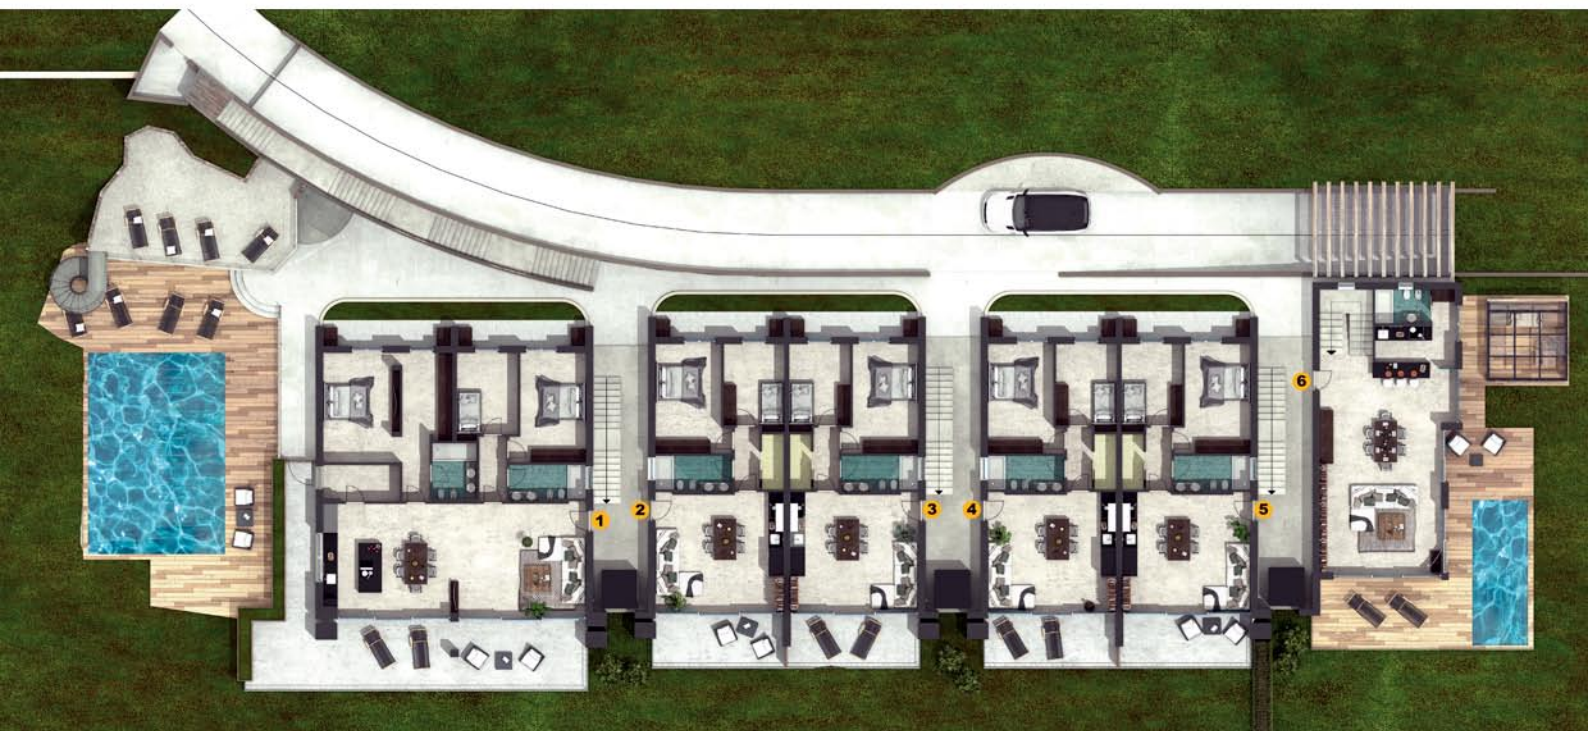

Lago di Garda - Castelletto di Brenzone (VR)

PIANO TERRA GENERALE

PIANO INTERRATO GENERALE

VENDITA DIRETTA

Lago di Garda - Castelletto di Brenzone (VR)

PIANO TERRA
APPARTAMENTO 4

Superficie commerciale	mq	92,00
Superficie netta	mq	64,00
Balcone	mq	4,09
Terrazza	mq	14,50
Cantina	mq	5,65

2 posti auto/Garage

VENDITA DIRETTA