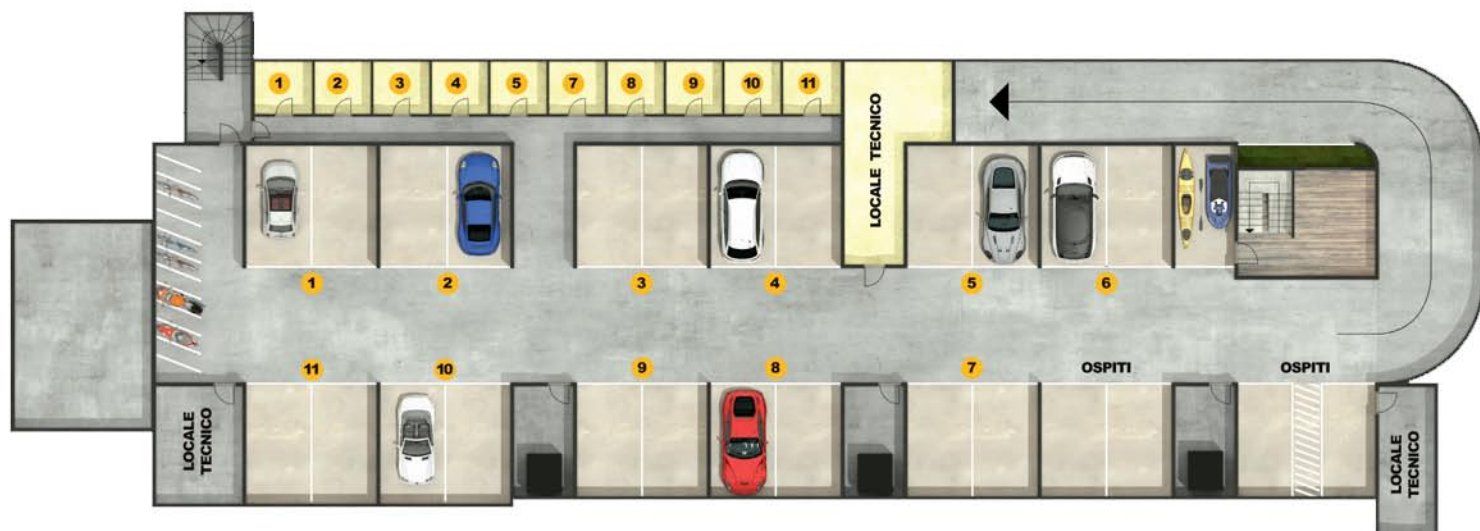

Lago di Garda - Castelletto di Brenzone (VR)

PIANO TERRA GENERALE

PIANO INTERRATO GENERALE

VENDITA DIRETTA

Lago di Garda - Castelletto di Brenzone (VR)

PIANO TERRA
APPARTAMENTO 4

Superficie commerciale	mq	92,00
Superficie netta	mq	64,00
Balcone	mq	4,09
Terrazza	mq	14,50
Cantina	mq	5,65

2 posti auto/Garage

VENDITA DIRETTA