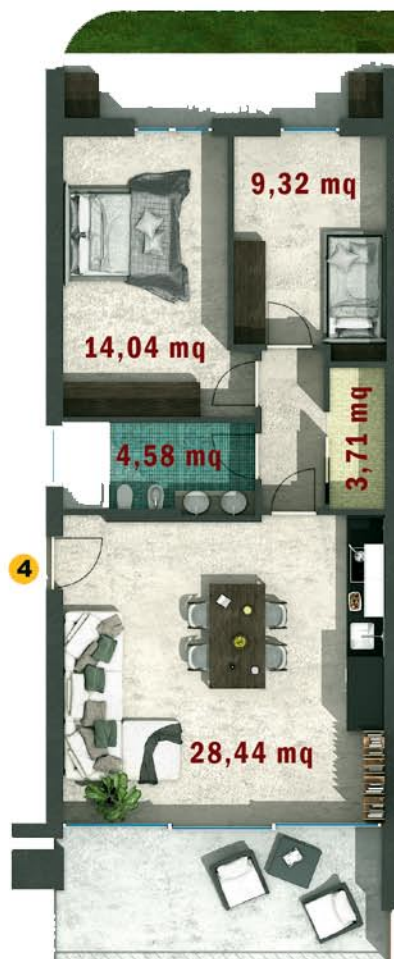

Lago di Garda - Castelletto di Brenzone (VR)

PIANO TERRA GENERALE

PIANO INTERRATO GENERALE

VENDITA DIRETTA

Lago di Garda - Castelletto di Brenzone (VR)

PIANO TERRA
APPARTAMENTO 4

Superficie commerciale	mq	92,00
Superficie netta	mq	64,00
Balcone	mq	4,09
Terrazza	mq	14,50
Cantina	mq	5,65

2 posti auto/Garage

VENDITA DIRETTA