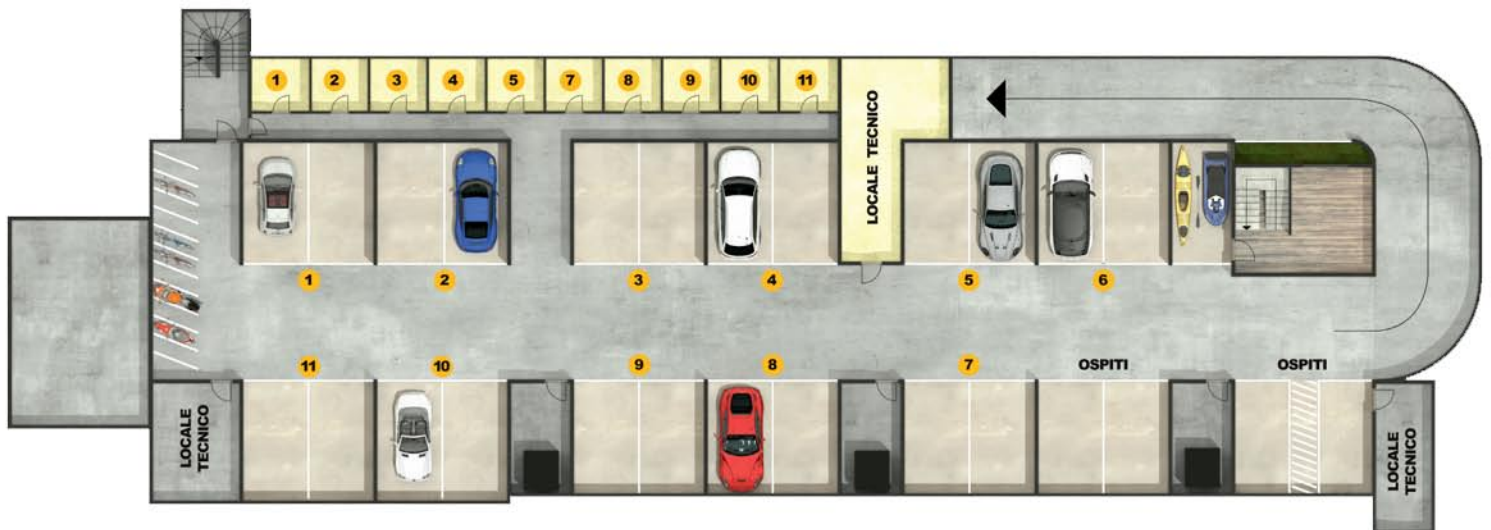

Gardasee - Castelletto di Brenzone (VR)

ERDGESCHOSS ALLGEMEIN

UNTERGESCHOSS ALLGEMEIN

DIREKTVERKAUF

Gardasee - Castelletto di Brenzone (VR)

ERDGESCHOSS
APPARTAMENT 2

| | | |
|--------------------|----|-------|
| Gewerbliche Fläche | qm | 92,00 |
| Nutzfläche | qm | 64,00 |
| Balkon | qm | 4,09 |
| Terrasse | qm | 14,50 |
| Keller | qm | 5,65 |

2 Auto Stellplätze/Garage

DIREKTVERKAUF