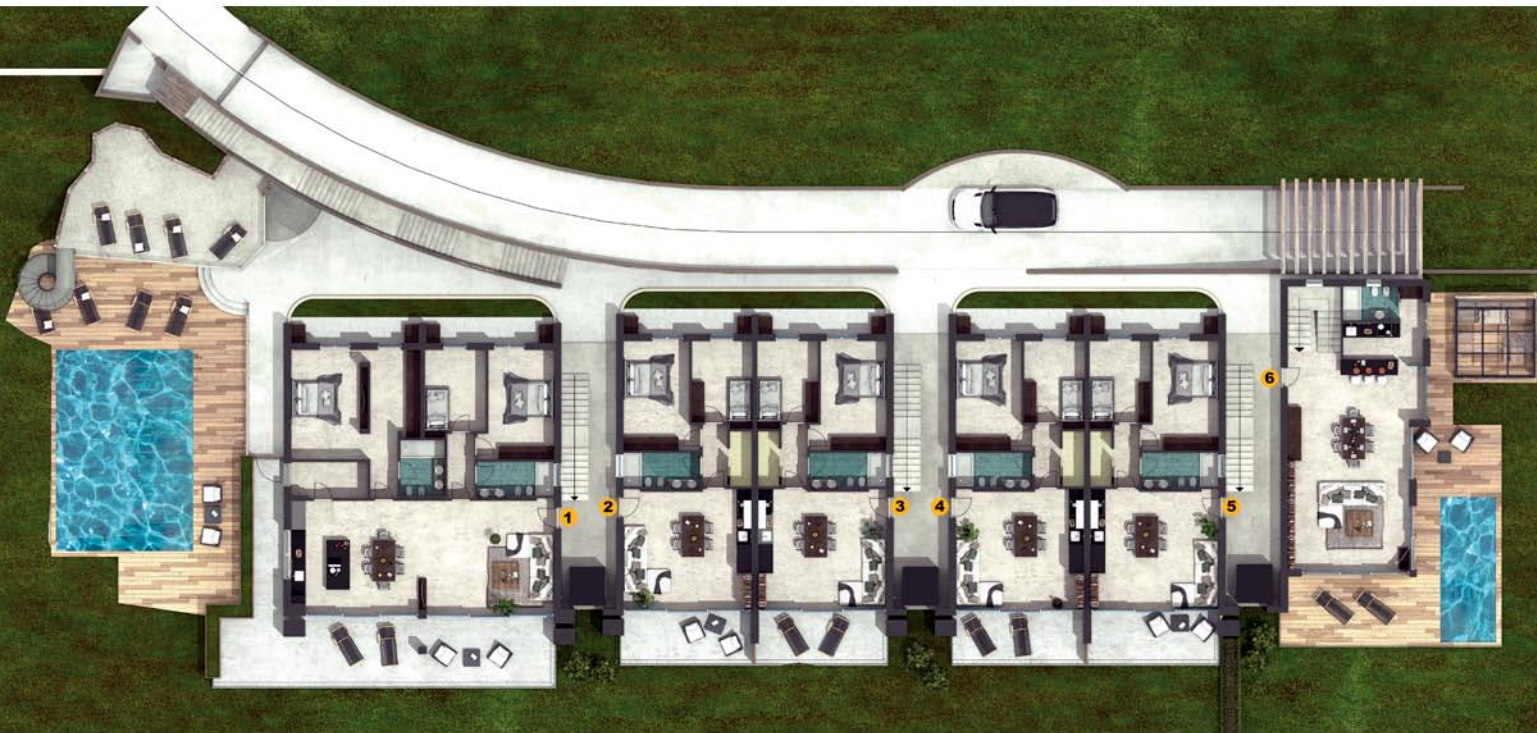

Gardasee - Castelletto di Brenzone (VR)

ERDGESCHOSS ALLGEMEIN

UNTERGESCHOSS ALLGEMEIN

DIREKTVERKAUF

Gardasee - Castelletto di Brenzone (VR)

ERDGESCHOSS
APPARTAMENT 2

| | | |
|--------------------|----|-------|
| Gewerbliche Fläche | qm | 92,00 |
| Nutzfläche | qm | 64,00 |
| Balkon | qm | 4,09 |
| Terrasse | qm | 14,50 |
| Keller | qm | 5,65 |

2 Auto Stellplätze/Garage

DIREKTVERKAUF