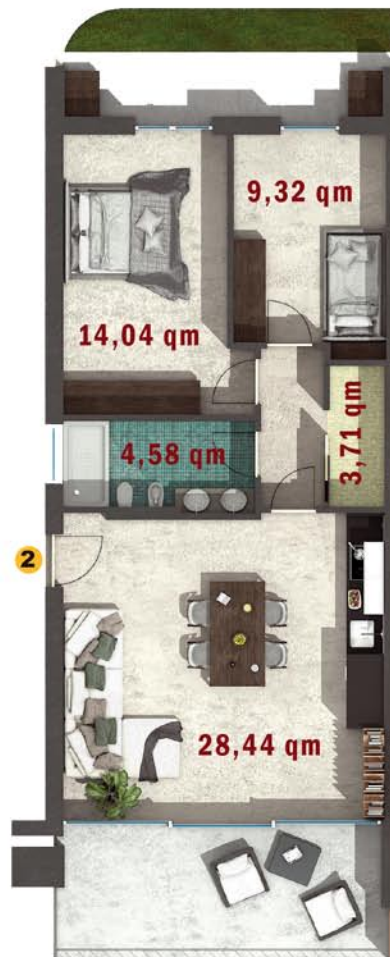

Gardasee - Castelletto di Brenzone (VR)

ERDGESCHOSS
APPARTAMENT 2

Gewerbliche Fläche	qm	92,00
Nutzfläche	qm	64,00
Balkon	qm	4,09
Terrasse	qm	14,50
Keller	qm	5,65

2 Auto Stellplätze/Garage

DIREKTVERKAUF