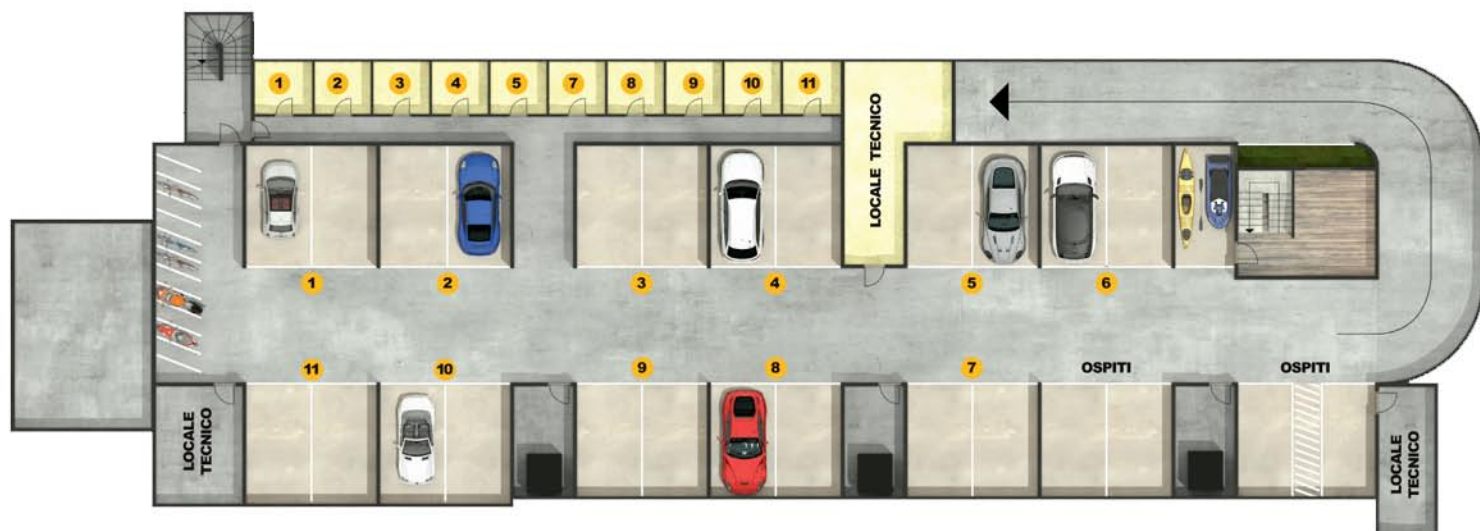

Lago di Garda - Castelletto di Brenzone (VR)

PIANO TERRA GENERALE

PIANO INTERRATO GENERALE

VENDITA DIRETTA

Lago di Garda - Castelletto di Brenzone (VR)

PIANO TERRA
APPARTAMENTO 2

| | | |
|------------------------|----|-------|
| Superficie commerciale | mq | 92,00 |
| Superficie netta | mq | 64,00 |
| Balcone | mq | 4,09 |
| Terrazza | mq | 14,50 |
| Cantina | mq | 5,65 |

2 posti auto/Garage

VENDITA DIRETTA