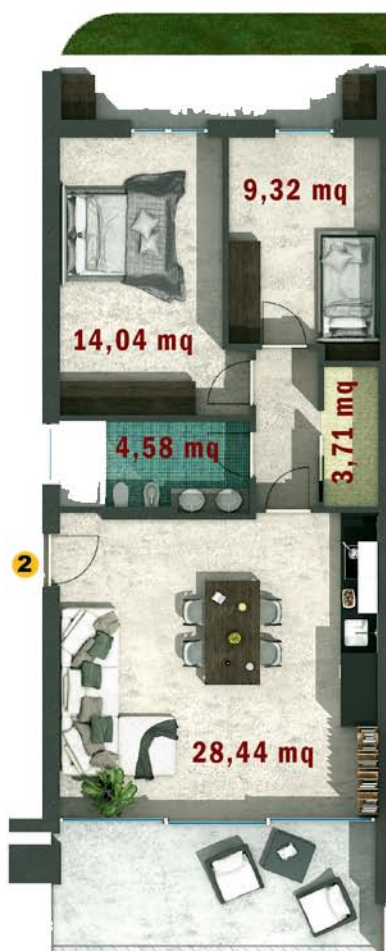

Lago di Garda - Castelletto di Brenzone (VR)

PIANO TERRA GENERALE

PIANO INTERRATO GENERALE

VENDITA DIRETTA

Lago di Garda - Castelletto di Brenzone (VR)

PIANO TERRA
APPARTAMENTO 2

| | | |
|------------------------|----|-------|
| Superficie commerciale | mq | 92,00 |
| Superficie netta | mq | 64,00 |
| Balcone | mq | 4,09 |
| Terrazza | mq | 14,50 |
| Cantina | mq | 5,65 |

2 posti auto/Garage

VENDITA DIRETTA