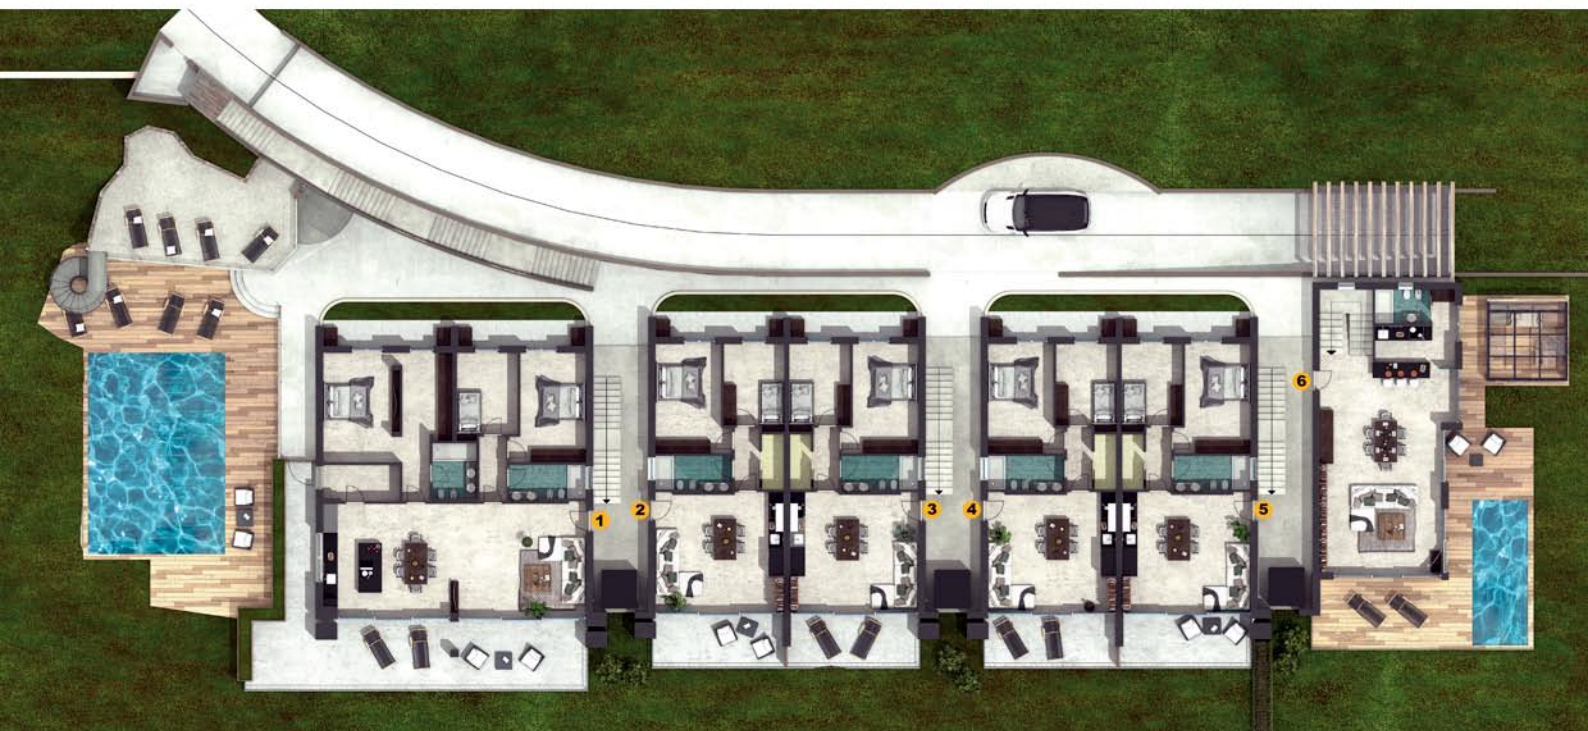

Lago di Garda - Castelletto di Brenzone (VR)

PIANO TERRA GENERALE

PIANO INTERRATO GENERALE

VENDITA DIRETTA

Lago di Garda - Castelletto di Brenzone (VR)

PIANO TERRA
APPARTAMENTO 2

| | | |
|------------------------|----|-------|
| Superficie commerciale | mq | 92,00 |
| Superficie netta | mq | 64,00 |
| Balcone | mq | 4,09 |
| Terrazza | mq | 14,50 |
| Cantina | mq | 5,65 |

2 posti auto/Garage

VENDITA DIRETTA