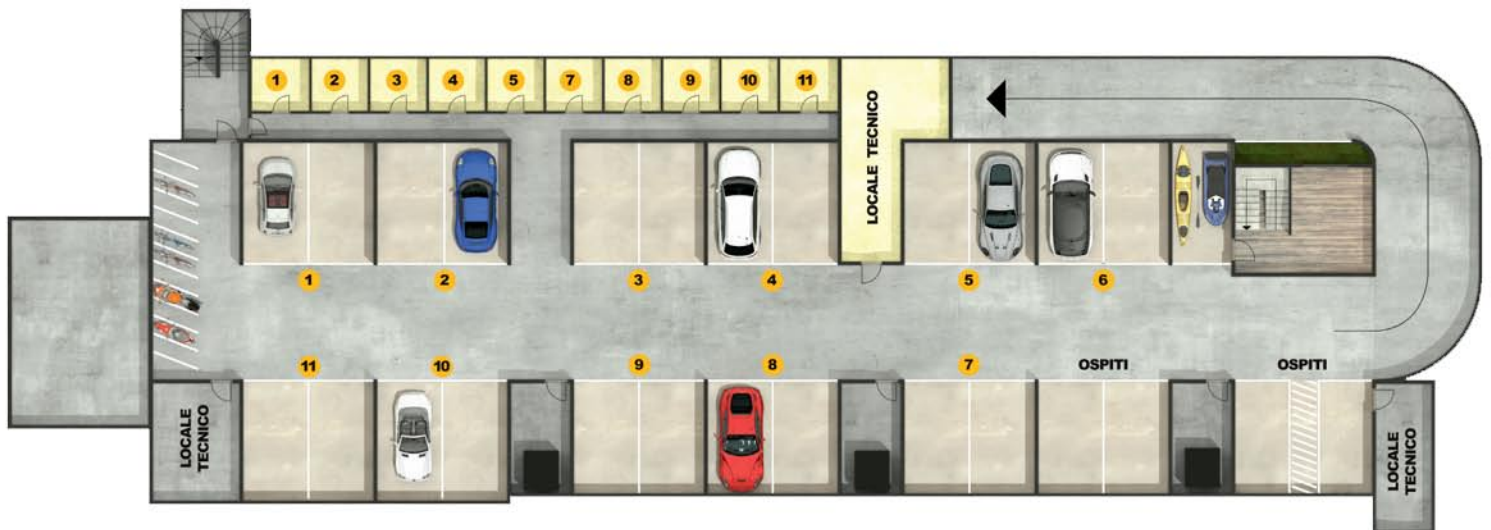

Gardasee - Castelletto di Brenzone (VR)

ERDGESCHOSS ALLGEMEIN

UNTERGESCHOSS ALLGEMEIN

DIREKTVERKAUF

Gardasee - Castelletto di Brenzone (VR)

ERDGESCHOSS
APPARTAMENT 1

Gewerbliche Fläche	qm	192,00
Nutzfläche	qm	128,80
Balkon	qm	8,30
Terrasse	qm	53,00
Keller	qm	5,65

2 Auto Stellplätze/Garage

DIREKTVERKAUF