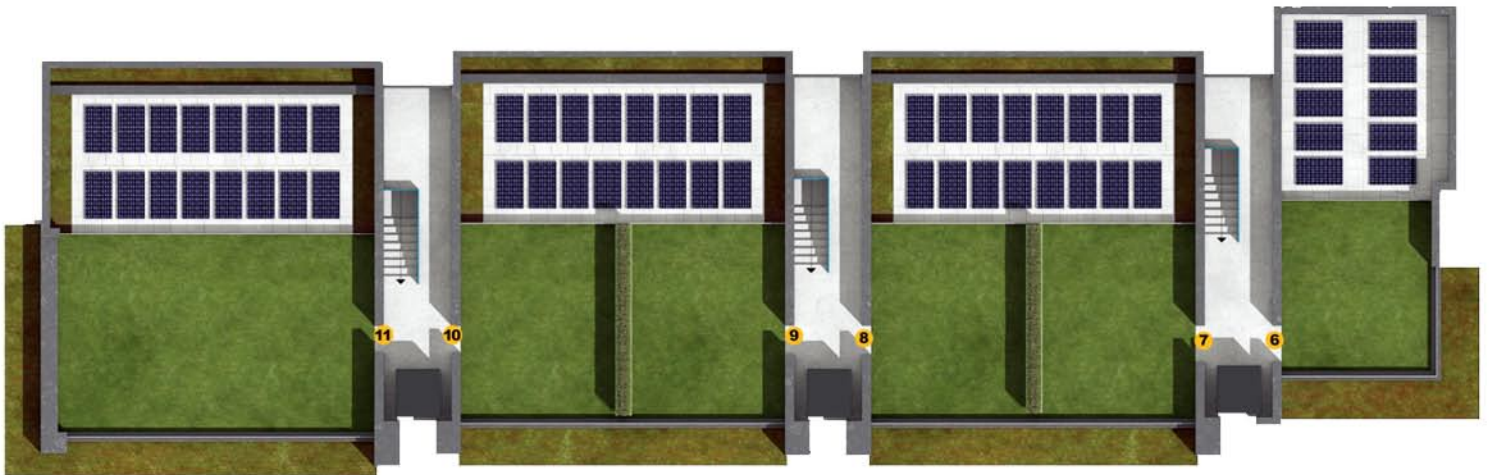

Gardasee - Castelletto di Brenzone (VR)

PENTHOUSE GESCHOSS ALLGEMEIN

UNTERGESCHOSS ALLGEMEIN

DIREKTVERKAUF

Gardasee - Castelletto di Brenzone (VR)

DACHGESCHOSS ALLGEMEIN

DIREKTVERKAUF

Gardasee - Castelletto di Brenzone (VR)

**PENTHOUSE GESCHOSS
APPARTAMENT 11**

Gewerbliche Fläche	qm	194,00
Nutzfläche	qm	120,81
Balkon	qm	8,30
Terrasse	qm	33,64
Dachgärten	qm	65,00
Keller	qm	5,65

2 Auto Stellplätze/Garage

DACHGÄRTEN

DIREKTVERKAUF