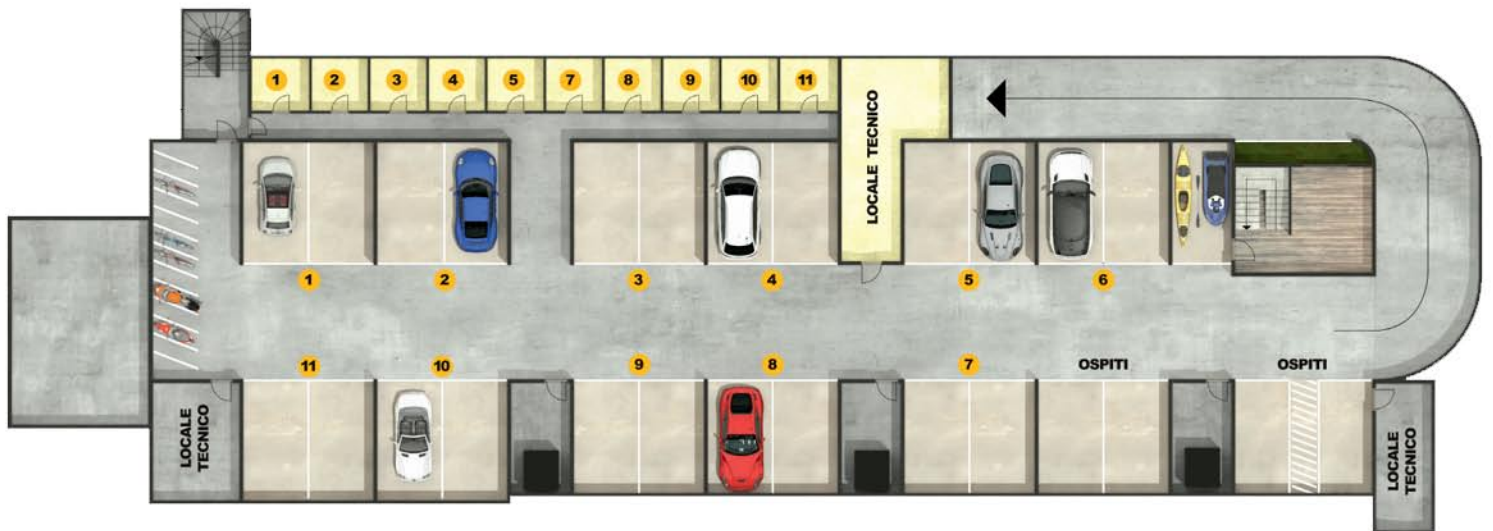

Gardasee - Castelletto di Brenzone (VR)

PENTHOUSE GESCHOSS ALLGEMEIN

UNTERGESCHOSS ALLGEMEIN

DIREKTVERKAUF

Gardasee - Castelletto di Brenzone (VR)

DACHGESCHOSS ALLGEMEIN

DIREKTVERKAUF

Gardasee - Castelletto di Brenzone (VR)

**PENTHOUSE GESCHOSS
APPARTAMENT 11**

Gewerbliche Fläche	qm	194,00
Nutzfläche	qm	120,81
Balkon	qm	8,30
Terrasse	qm	33,64
Dachgärten	qm	65,00
Keller	qm	5,65

2 Auto Stellplätze/Garage

DACHGÄRTEN

DIREKTVERKAUF