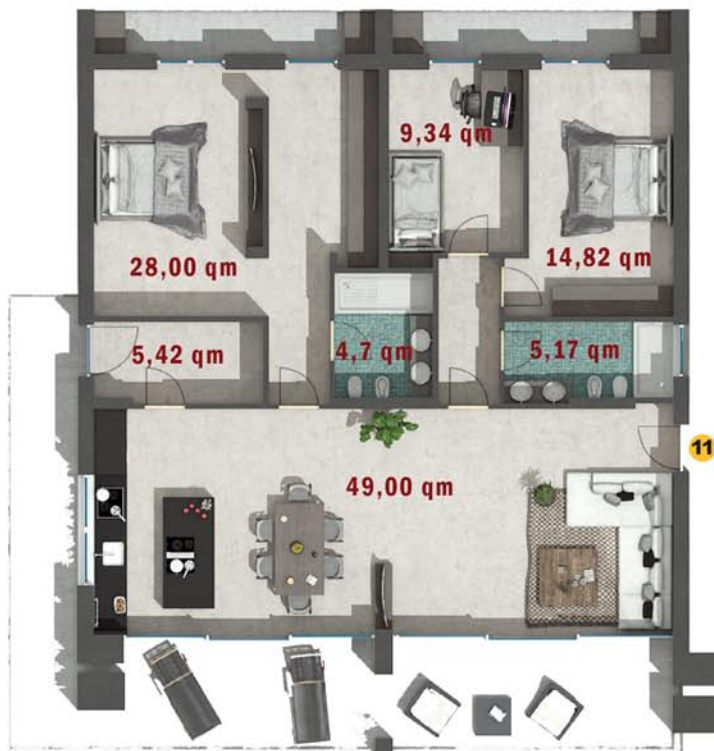

**PENTHOUSE GESCHOSS
APPARTAMENT 11**

Gewerbliche Fläche	qm	194,00
Nutzfläche	qm	120,81
Balkon	qm	8,30
Terrasse	qm	33,64
Dachgärten	qm	65,00
Keller	qm	5,65

2 Auto Stellplätze/Garage

DACHGÄRTEN

DIREKTVERKAUF