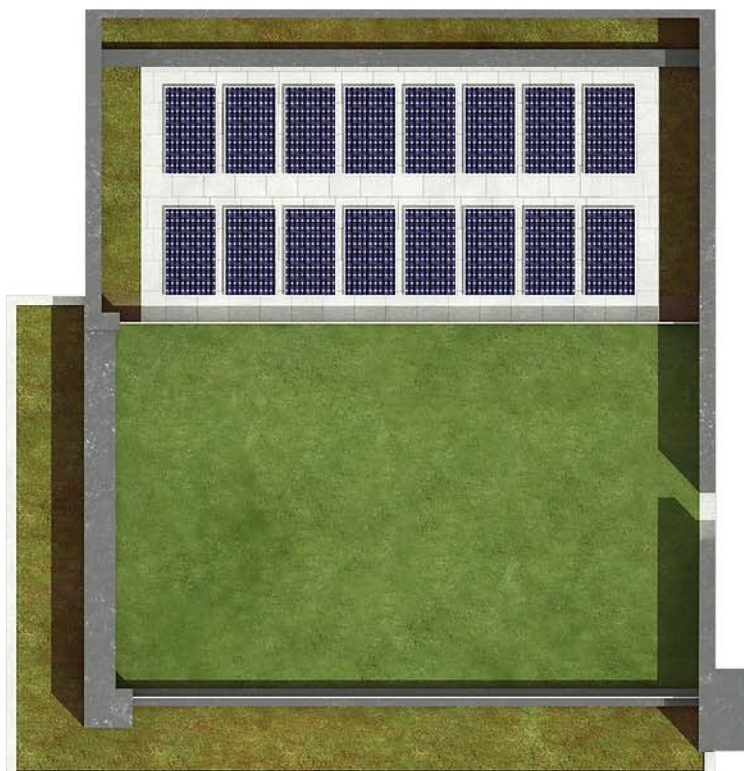

Gardasee - Castelletto di Brenzone (VR)

PENTHOUSE GESCHOSS ALLGEMEIN

UNTERGESCHOSS ALLGEMEIN

DIREKTVERKAUF

Gardasee - Castelletto di Brenzone (VR)

DACHGESCHOSS ALLGEMEIN

DIREKTVERKAUF

Gardasee - Castelletto di Brenzone (VR)

**PENTHOUSE GESCHOSS
APPARTAMENT 11**

Gewerbliche Fläche	qm	194,00
Nutzfläche	qm	120,81
Balkon	qm	8,30
Terrasse	qm	33,64
Dachgärten	qm	65,00
Keller	qm	5,65

2 Auto Stellplätze/Garage

DACHGÄRTEN

DIREKTVERKAUF