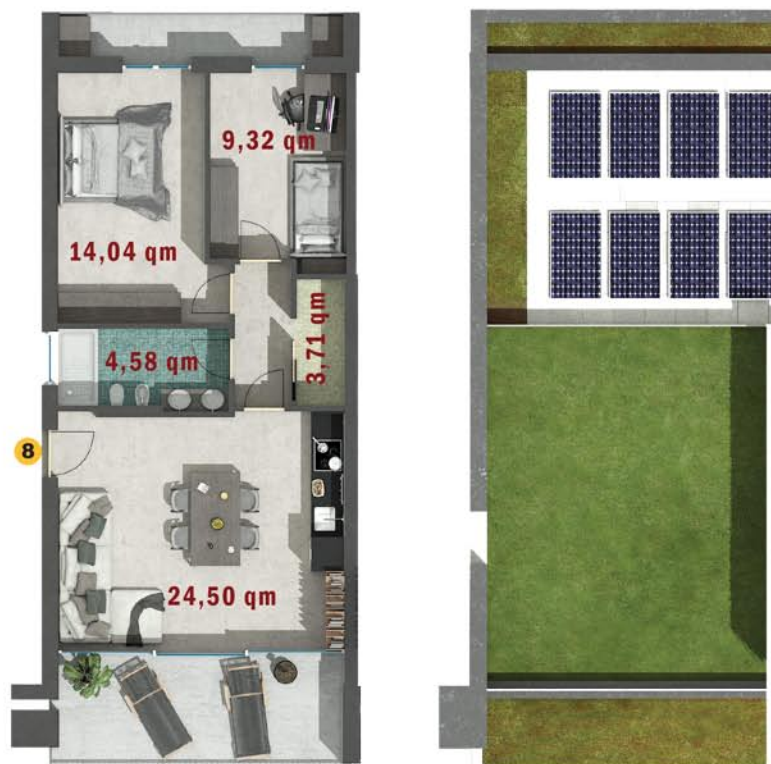

Gardasee - Castelletto di Brenzone (VR)

PENTHOUSE GESCHOSS
APPARTAMENT 8

Gewerbliche Fläche	qm	95,00
Nutzfläche	qm	60,00
Balkon	qm	4,09
Terrasse	qm	12,80
Dachgärten	qm	32,00
Keller	qm	5,65

2 Auto Stellplätze/Garage