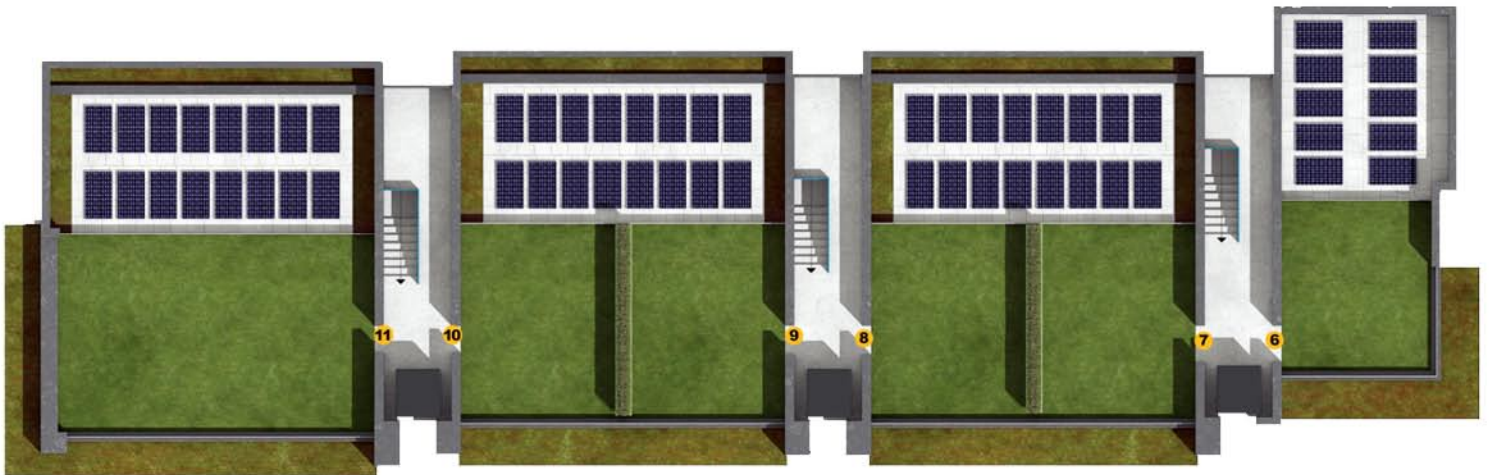

Gardasee - Castelletto di Brenzone (VR)

PENTHOUSE GESCHOSS ALLGEMEIN

UNTERGESCHOSS ALLGEMEIN

DIREKTVERKAUF

Gardasee - Castelletto di Brenzone (VR)

DACHGESCHOSS ALLGEMEIN

DIREKTVERKAUF

 **Tobery** Srl/GmbH

Gardasee - Castelletto di Brenzone (VR)

PENTHOUSE GESCHOSS
APPARTAMENT 8

Gewerbliche Fläche	qm	95,00
Nutzfläche	qm	60,00
Balkon	qm	4,09
Terrasse	qm	12,80
Dachgärten	qm	32,00
Keller	qm	5,65

2 Auto Stellplätze/Garage