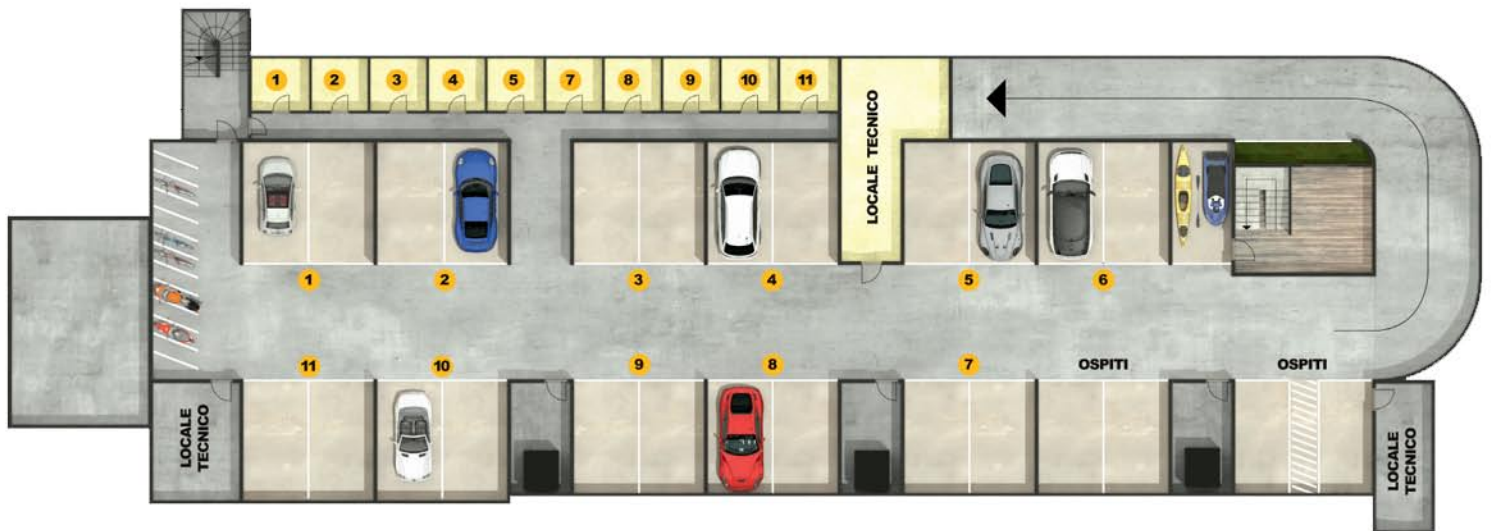

Gardasee - Castelletto di Brenzone (VR)

PENTHOUSE GESCHOSS ALLGEMEIN

UNTERGESCHOSS ALLGEMEIN

DIREKTVERKAUF

Gardasee - Castelletto di Brenzone (VR)

DACHGESCHOSS ALLGEMEIN

DIREKTVERKAUF

 **Tobery** Srl/GmbH

Gardasee - Castelletto di Brenzone (VR)

PENTHOUSE GESCHOSS
APPARTAMENT 8

Gewerbliche Fläche	qm	95,00
Nutzfläche	qm	60,00
Balkon	qm	4,09
Terrasse	qm	12,80
Dachgärten	qm	32,00
Keller	qm	5,65

2 Auto Stellplätze/Garage