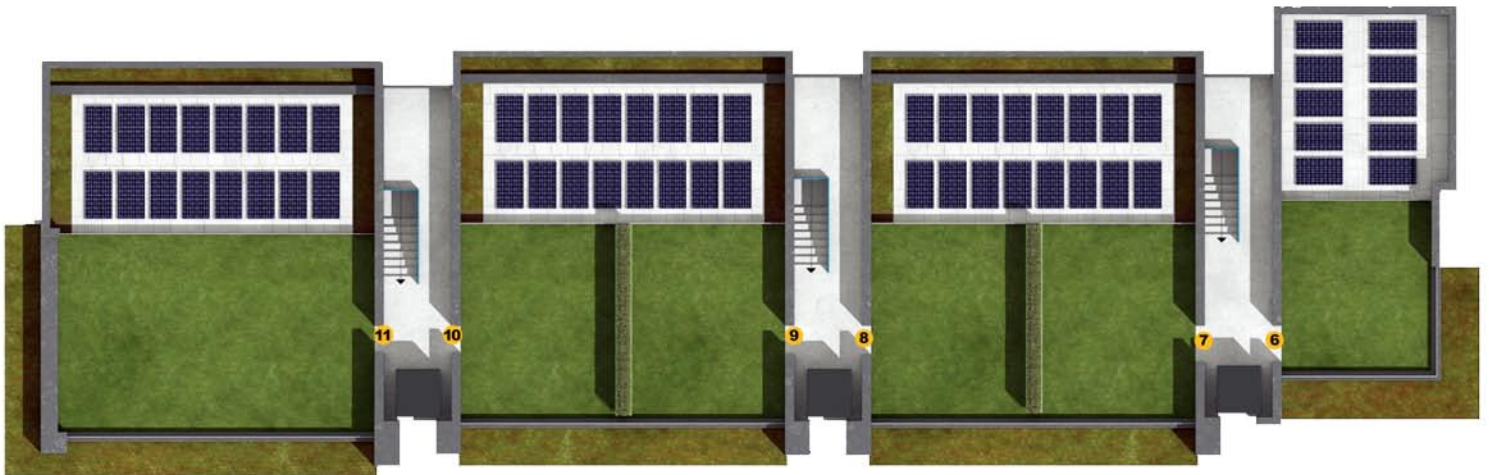

*Gardasee - Castelletto di Brenzone (VR)*

**PENTHOUSE GESCHOSS ALLGEMEIN**

**UNTERGESCHOSS ALLGEMEIN**

**DIREKTVERKAUF**

*Gardasee - Castelletto di Brenzone (VR)*

## DACHGESCHOSS ALLGEMEIN

## DIREKTVERKAUF

*Gardasee - Castelletto di Brenzone (VR)*

**PENTHOUSE GESCHOSS**  
**APPARTAMENT 7**

Gewerbliche Fläche	qm	95,00
Nutzfläche	qm	60,00
Balkon	qm	4,09
Terrasse	qm	12,80
Dachgärten	qm	32,00
Keller	qm	5,65

2 Auto Stellplätze/Garage

**DIREKTVERKAUF**